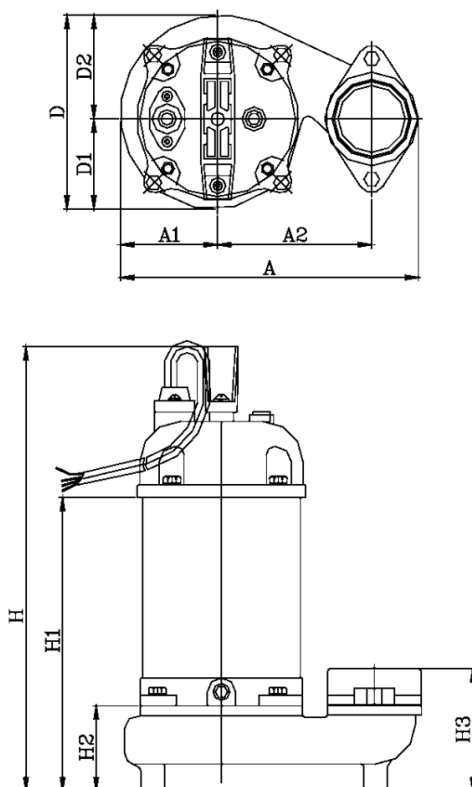

Varenummer: 7190215050211
Beskrivelse: KleePump VPS50-15T Rustfast
1,5Kw 3x400V 50Hz Udløb 2" Flange

Mål

A = 222	Kg = 18
A1 = 73	
A2 = 115	
D = 149	
H = 464	
H1 = 340	
H2 = 113	
H3 = 133	